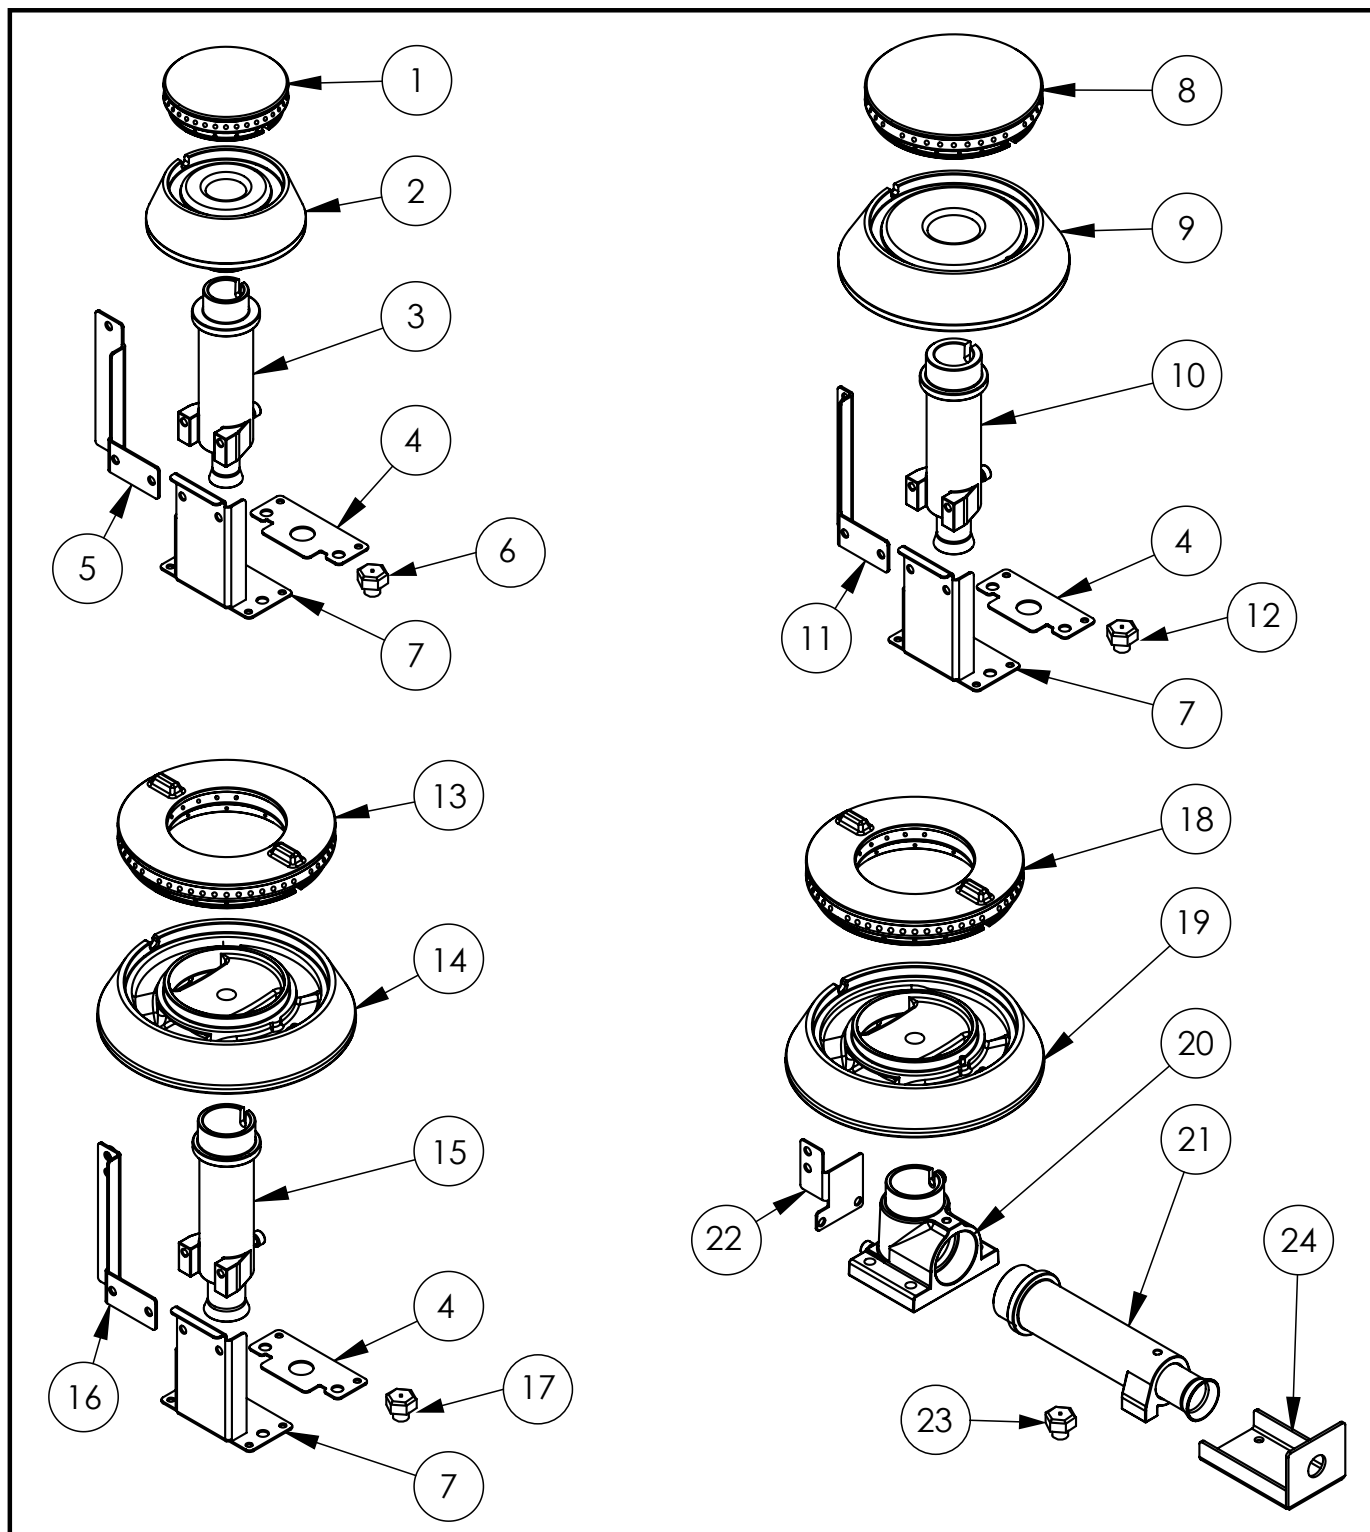

kuchnia gazowa, 4-palnikowa, skręcana, 700 mm, 22.5 kW, G20

Kod katalogowy: 978521

B

Nr części (V nr rys. nr części z rysunku)	Nazwa	Kod
V978521V03-A.01	Korpus	
V978521V03-A.02	Półka	
V978521V03-A.03	Noga prawa	
V978521V03-A.04	Noga lewa	
V978521V03-A.05	Ruszt 300x335	C009045
V978521V03-A.06	Termopara	C008081
V978521V03-A.07	Stopka 40x40	
V978521V03-A.08	Misa lewa	C010871
V978521V03-A.09	Nie dotyczy tego modelu produktu	
V978521V03-A.10	Misa prawa	C010870
V978521V03-A.11	Zawór	C008801
V978521V03-A.12	Kolektor	
V978521V03-A.13	Kolano	C009080
V978521V03-A.14	Pokrętko Stalgast fi 70	C011161
V978521V03-A.15	Nakrętka z pierścieniem	C010733
V978521V03-A.16	Palnik pilota	C008078
V978521V03-A.17	Dysza palnika pilota	C010906
V978521V03-B.01	Korona palnika 3.5kW	C009051
V978521V03-B.02	Korpus palnika 3.5kW	C009052
V978521V03-B.03	Inżektor 3.5kW	
V978521V03-B.04	Wzmocnienie wspornika palnika pionowego	
V978521V03-B.05	Wspornik pilota 3,5	
V978521V03-B.06	Dysza palnika 3,5 kw	C007108
V978521V03-B.07	Wspornik podstawy dyszy	
V978521V03-B.08	Korona palnika 5kW	C009053
V978521V03-B.09	Korpus palnika 5kW	C009054
V978521V03-B.10	Inżektor 5kW	
V978521V03-B.11	Wspornik pilota 5	C009081
V978521V03-B.12	Dysza palnika 5 kw	C006358
V978521V03-B.13	Korona palnika 7kW	C009040
V978521V03-B.14	Korpus palnika 7kW	C009027
V978521V03-B.15	Inżektor 7kW	
V978521V03-B.16	Wspornik pilota 7	
V978521V03-B.17	Dysza palnika 7 kw	C007720
V978521V03-B.18	Nie dotyczy tego modelu produktu	
V978521V03-B.19	Nie dotyczy tego modelu produktu	
V978521V03-B.20	Nie dotyczy tego modelu produktu	

Nr części (V nr rys. nr części z rysunku)	Nazwa	Kod
V978521V03-B.21	Nie dotyczy tego modelu produktu	
V978521V03-B.22	Nie dotyczy tego modelu produktu	
V978521V03-B.23	Nie dotyczy tego modelu produktu	
V978521V03-B.24	Nie dotyczy tego modelu produktu	