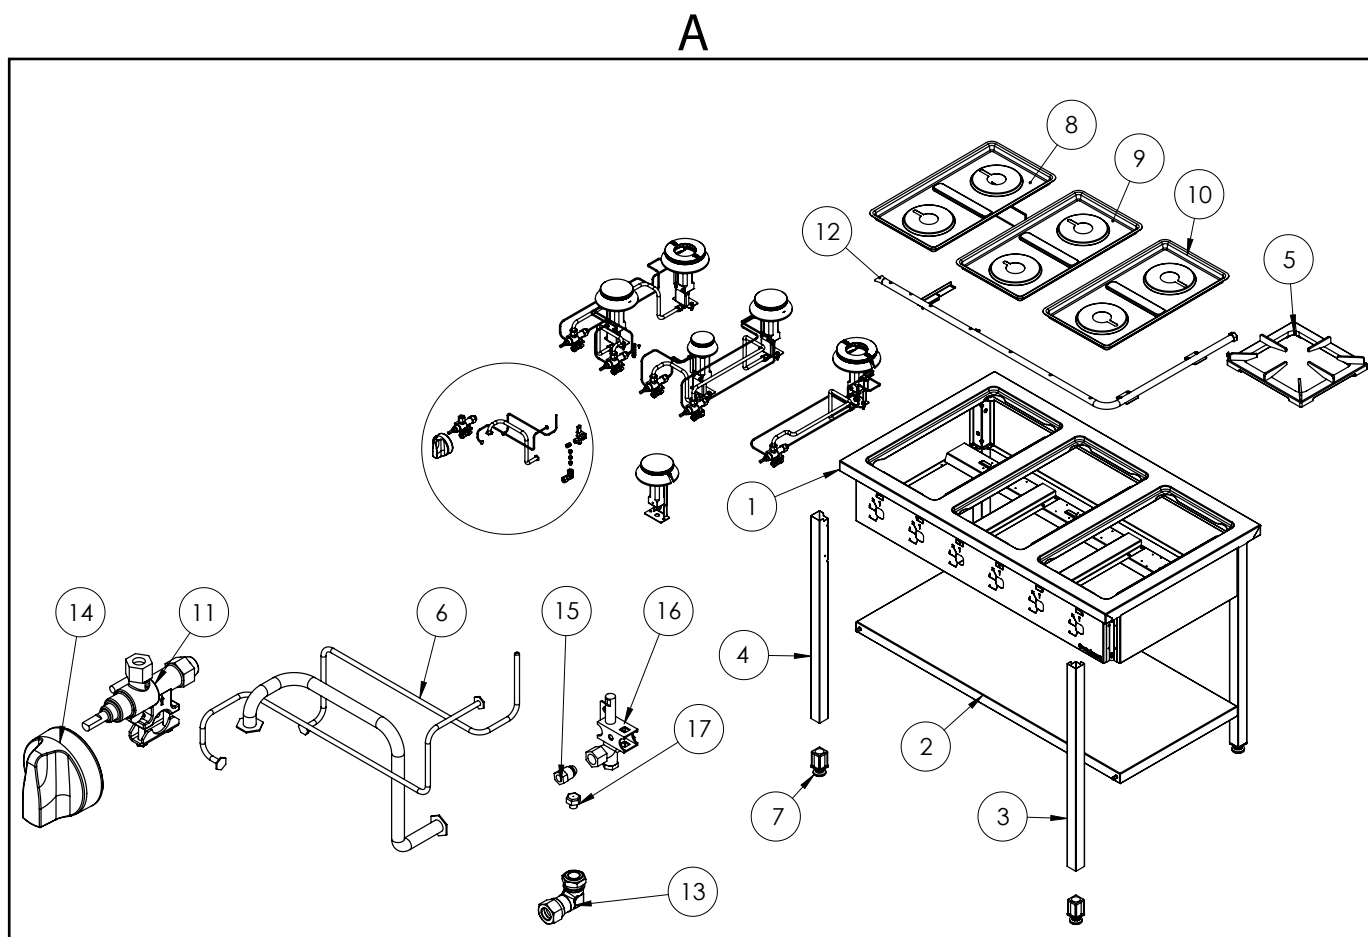

kuchnia gazowa, 4-palnikowa, skręcana, 700 mm, 22.5 kW, G20

Kod katalogowy: 978521

B

Nr części (V nr rys. nr części z rysunku)	Nazwa	Kod
V978521V03-A.01	Korpus	
V978521V03-A.02	Półka	
V978521V03-A.03	Noga prawa	
V978521V03-A.04	Noga lewa	
V978521V03-A.05	Ruszt 300x335	C009045
V978521V03-A.06	Termopara	C008081
V978521V03-A.07	Stopka 40x40	
V978521V03-A.08	Misa lewa	C010871
V978521V03-A.09	Nie dotyczy tego modelu produktu	
V978521V03-A.10	Misa prawa	C010870
V978521V03-A.11	Zawór	C008801
V978521V03-A.12	Kolektor	
V978521V03-A.13	Kolano	C009080
V978521V03-A.14	Pokrętko Stalgast fi 70	C011161
V978521V03-A.15	Nakrętka z pierścieniem	C010733
V978521V03-A.16	Palnik pilota	C008078
V978521V03-A.17	Dysza palnika pilota	C010906
V978521V03-B.01	Korona palnika 3.5kW	C009051
V978521V03-B.02	Korpus palnika 3.5kW	C009052
V978521V03-B.03	Inżektor 3.5kW	
V978521V03-B.04	Wzmocnienie wspornika palnika pionowego	
V978521V03-B.05	Wspornik pilota 3,5	
V978521V03-B.06	Dysza palnika 3,5 kw	C007108
V978521V03-B.07	Wspornik podstawy dyszy	
V978521V03-B.08	Korona palnika 5kW	C009053
V978521V03-B.09	Korpus palnika 5kW	C009054
V978521V03-B.10	Inżektor 5kW	
V978521V03-B.11	Wspornik pilota 5	C009081
V978521V03-B.12	Dysza palnika 5 kw	C006358
V978521V03-B.13	Korona palnika 7kW	C009040
V978521V03-B.14	Korpus palnika 7kW	C009027
V978521V03-B.15	Inżektor 7kW	
V978521V03-B.16	Wspornik pilota 7	
V978521V03-B.17	Dysza palnika 7 kw	C007720
V978521V03-B.18	Nie dotyczy tego modelu produktu	
V978521V03-B.19	Nie dotyczy tego modelu produktu	
V978521V03-B.20	Nie dotyczy tego modelu produktu	

Nr części (V nr rys. nr części z rysunku)	Nazwa	Kod
V978521V03-B.21	Nie dotyczy tego modelu produktu	
V978521V03-B.22	Nie dotyczy tego modelu produktu	
V978521V03-B.23	Nie dotyczy tego modelu produktu	
V978521V03-B.24	Nie dotyczy tego modelu produktu	